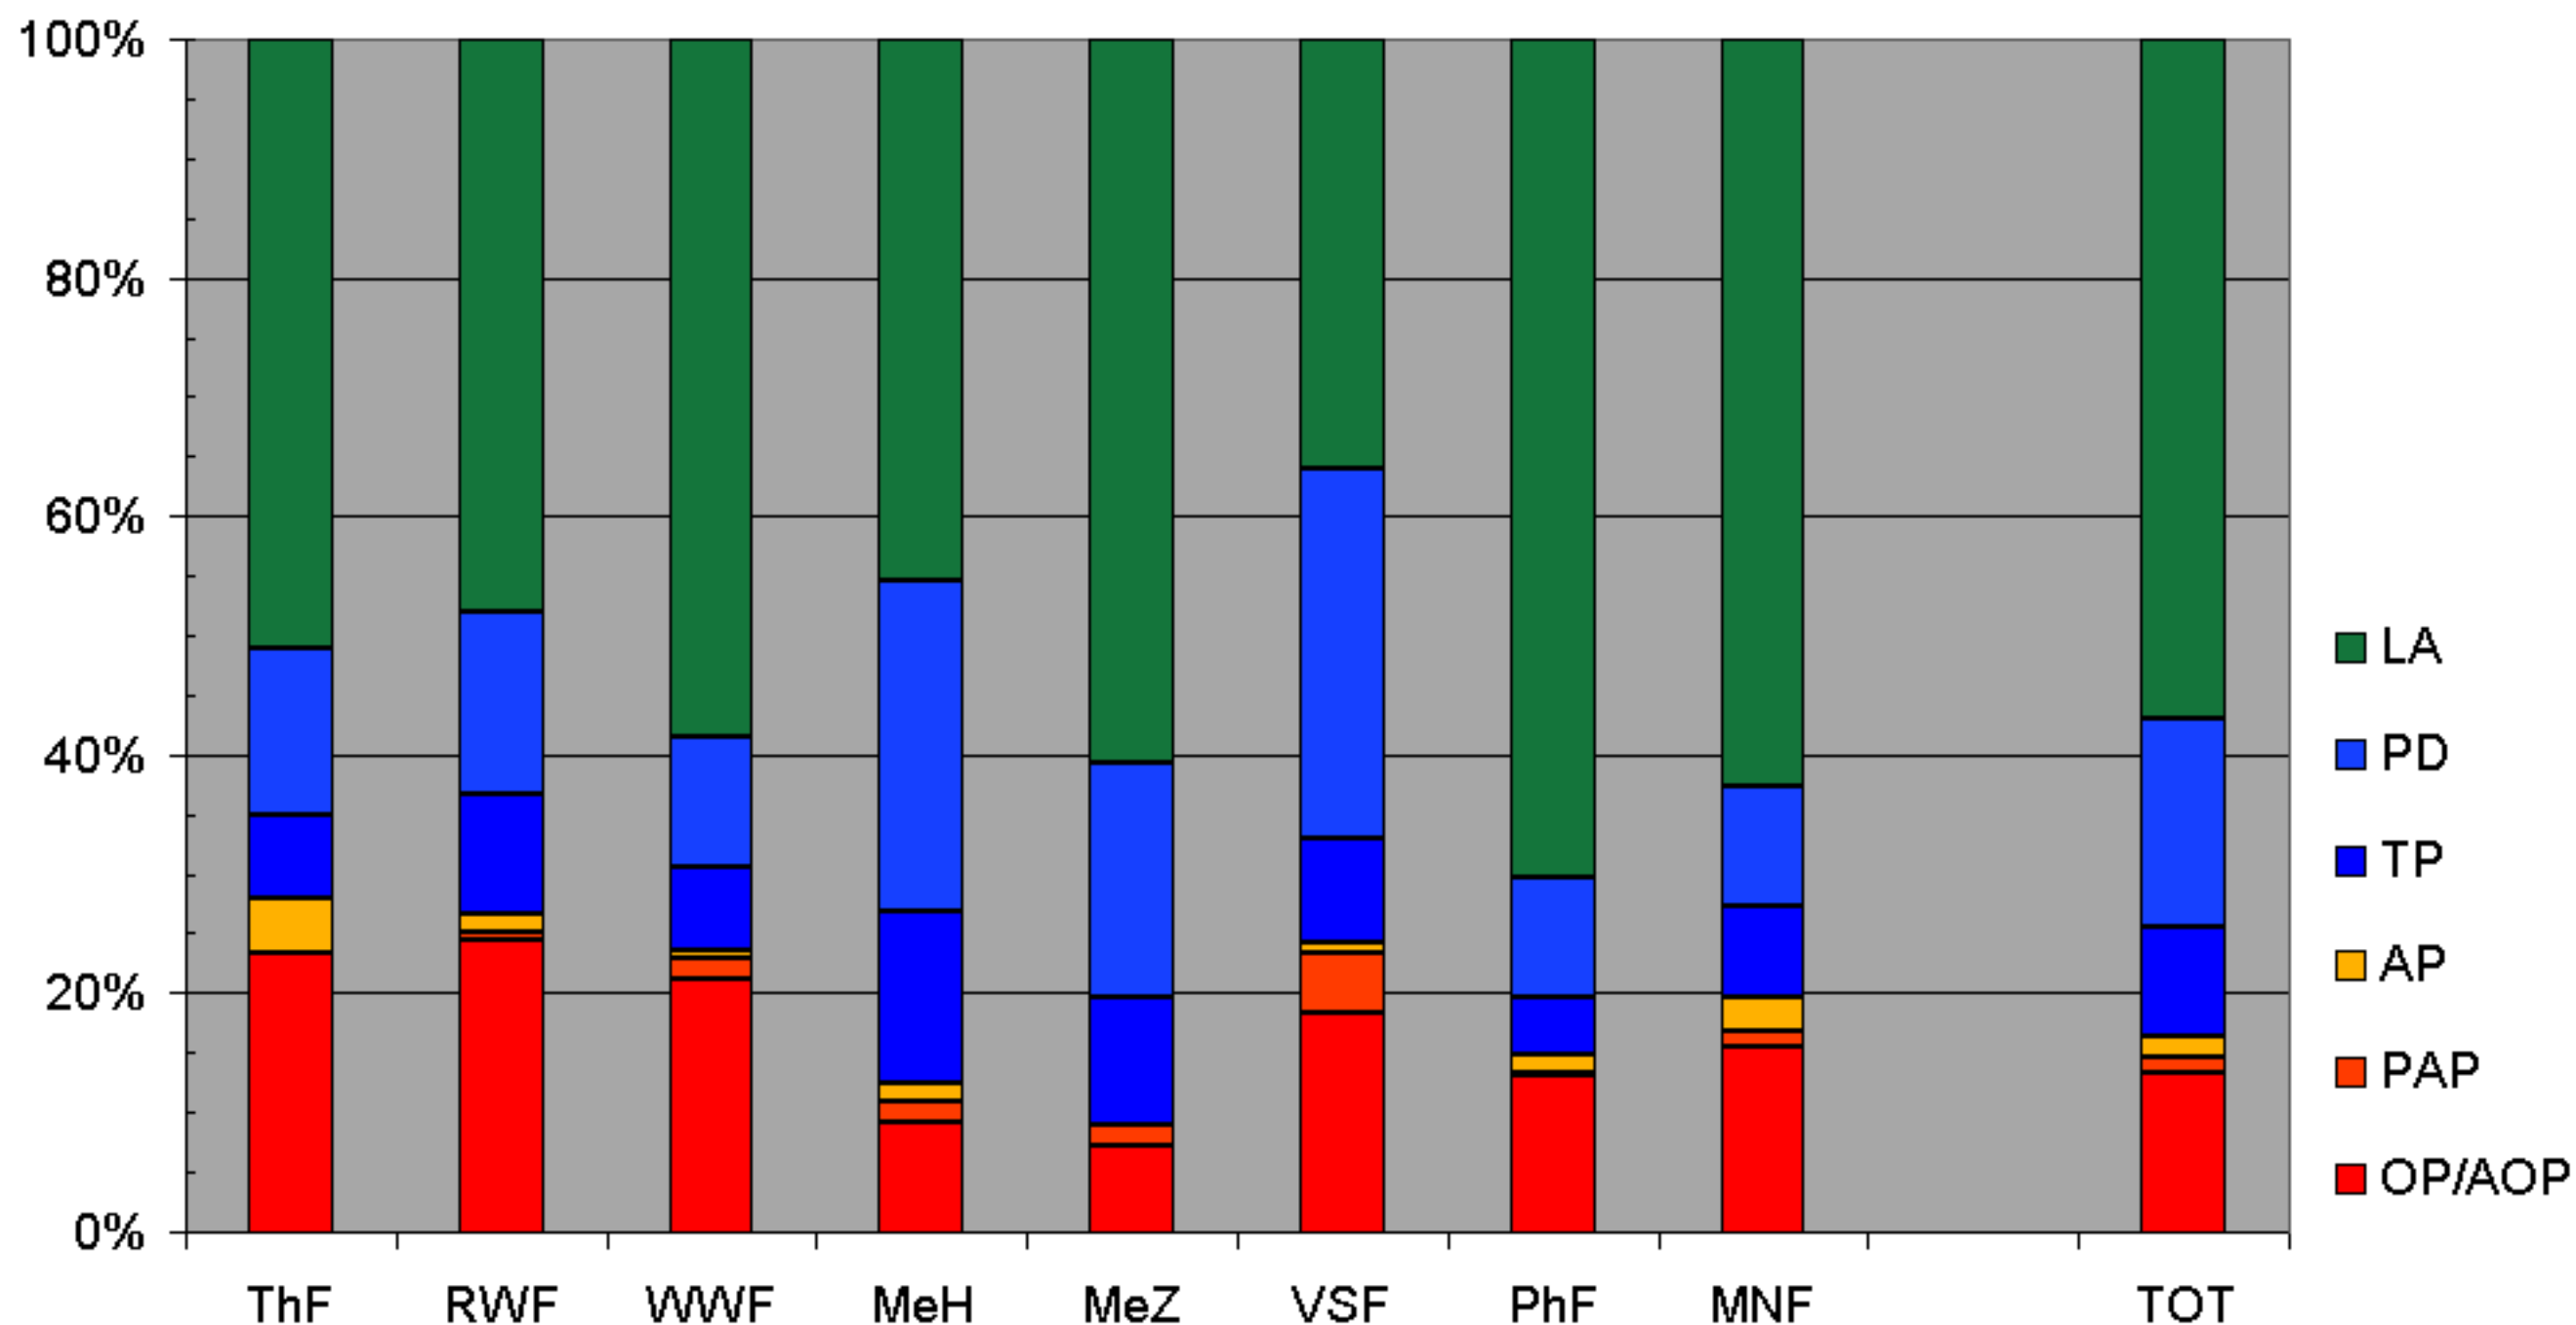

Dozierende im Wintersemester 2004/2005

nach Fakultät und Rang (Personen, in %)

OP/AOP = ordentliche(r)/ausserordentliche(r) Professor(in); PAP = Professor(in) ad personam / nebenamtliche(r) Professor(in); AP = Assistenzprofessor(in); TP = Titularprofessor(in); PD = Privatdozierende(r); LA = Lehrbeauftragte(r)